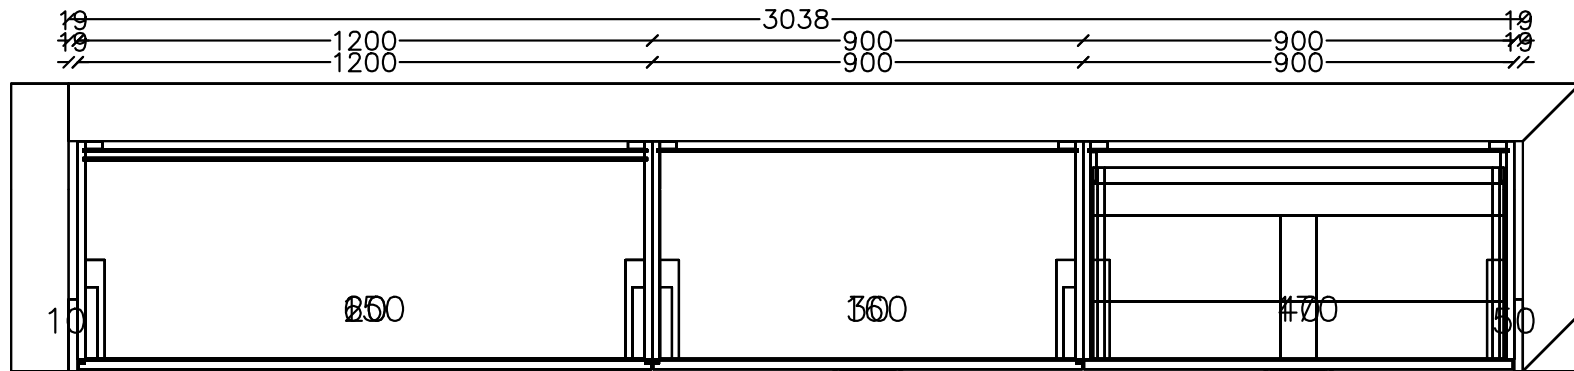

K-Farbe: nicht lackiert

Grifflg. : ohne Griffbohrung

Griff : ohne Griff

Komm. : 1.1 Wohnen

Bearbeiter 103

AB-Datum 14.06.2021

Modell : ADINA	K-Dekor : K32 Hellgrau	Komm. : 1.1 Wohnen
M-Farbe: nicht lackiert	K-Farbe: nicht lackiert	Bearb. 103
F-Farbe : Glaslaminat Hellgrau	Grifflg. : ohne Griffbohrung	
F-Kante: Glaslaminat Hellgrau	Griff : ohne Griff	AB-Datum 14.06.2021