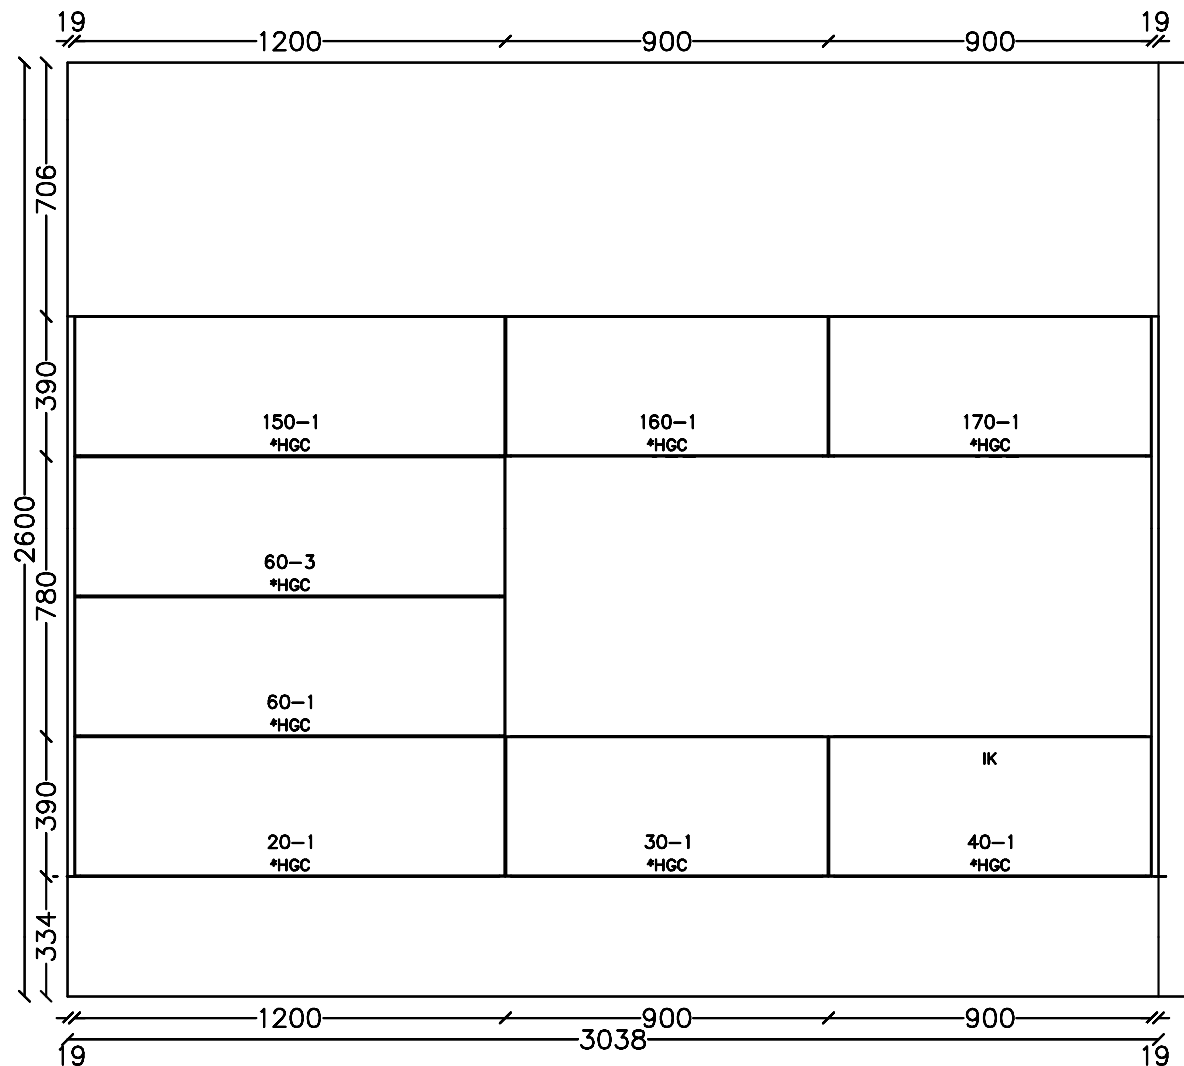

Bitte prüfen Sie die Zeichnung, dargestellte Griffpositionen sind bindend!

Modell : ADINA	K-Dekor : K32 Hellgrau	Komm. : 1.1 Wohnen
M-Farbe: nicht lackiert	K-Farbe: nicht lackiert	Bearbeiter 103
F-Farbe : Glaslaminat Hellgrau	Grifflg. : ohne Griffbohrung	
F-Kante: Glaslaminat Hellgrau	Griff : ohne Griff	AB-Datum 14.06.2021

Bitte prüfen Sie:

1. dargestellte Griffpositionen
2. Sichtseiten => 'SISEI'
3. Frontdekore => '*'

Modell : ADINA

M-Farbe: nicht lackiert

F-Farbe : Glaslaminat Hellgrau

F-Kante: Glaslaminat Hellgrau

K-Dekor : K32 Hellgrau