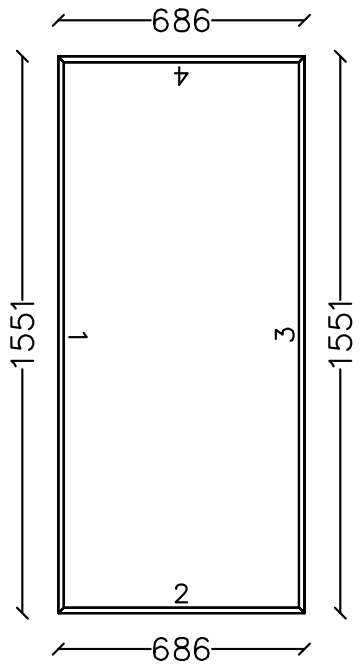

Pos Artikel

710 SB08
1: 1200 mm

+ 1x SockelEcken (90°)

Modell	: ohne Front	:	Komm.	: 2.3 Küche/2.2 Espres.b
Sockel	: S132 Schwarz matt	:	Bearbeiter	: 103
Farbe	: -	:		:
Höhe	: 60mm	:	AB-Datum	: 01.07.2021

- Pos Artikel
- 630 SB13
1: 600 mm
- 640 SB13
2: 600 mm
- 650 SB13
3: 1200 mm
- 680 SSCZ20
- 690 SB13
1: 1551 mm
2: 686 mm
3: 1551 mm
4: 686 mm
- + 5x SockelEcken (90°)

Modell : SELINA-V	:	Komm. : 2.3 Küche/2.2 Espres.b
Sockel : S68 grafit	:	Bearbeiter : 103
Farbe : -	:	:
Höhe : 130mm	:	AB-Datum : 01.07.2021