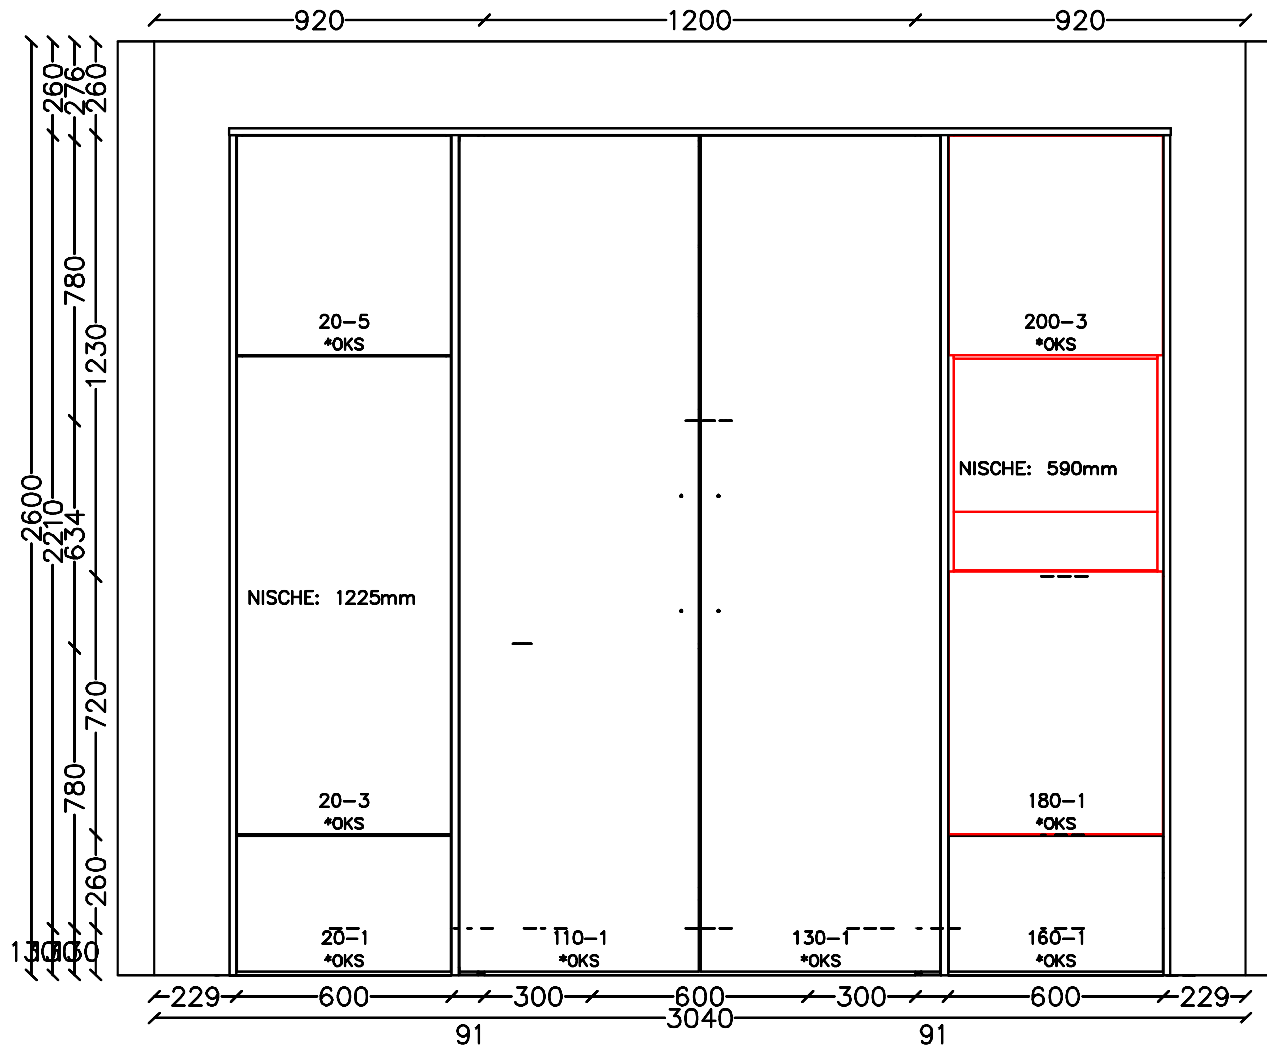

Bitte prüfen Sie: 1. dargestellte Griffpositionen 2. Sichtseiten => 'SISEI' 3. Frontdekore => '*'	Modell : SELINA-V	K-Dekor : K68 Grafit	Komm. : 2.3 Küche/2.2 Espres.b
	M-Farbe: nicht lackiert	K-Farbe: nicht lackiert	Bearbeiter 103
	F-Farbe : Black Oak	Grifflg. : B - Griff senkrecht	
	F-Kante: Black Oak	Griff : ohne, mit 320er Grif	AB-Datum 01.07.2021