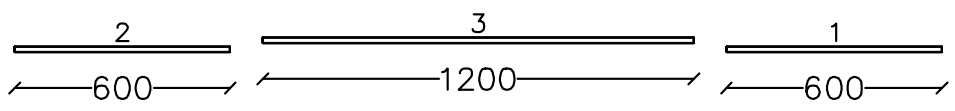

- Pos Artikel
- 630 SB13
  1: 600 mm
- 640 SB13
  2: 600 mm
- 650 SB13
  3: 1200 mm
- 680 SSCZ20
- 690 SB13
  1: 1551 mm
  2: 686 mm
  3: 1551 mm
  4: 686 mm
- + 5x SockelEcken (90°)

Modell : SELINA-V	:	Komm. : 2.3 Küche/2.2 Espres.b
Sockel : S68 grafit	:	Bearbeiter : 103
Farbe : -	:	:
Höhe : 130mm	:	AB-Datum : 01.07.2021