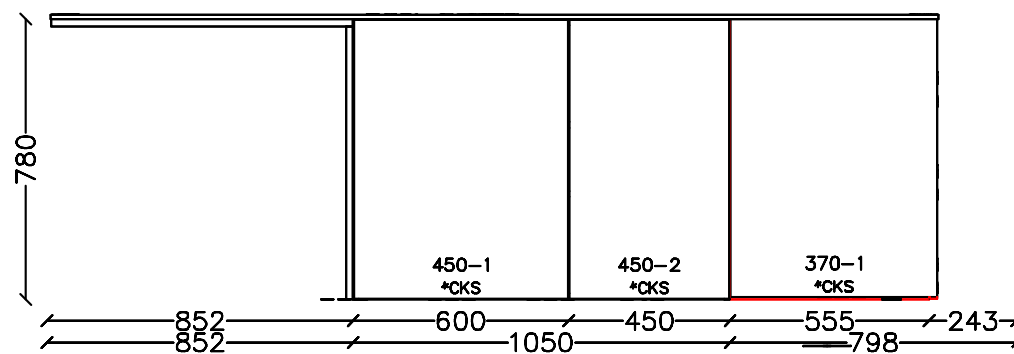

Grifflg. : B - Griff senkrecht

Griff : ohne, mit 320er Griff

Komm. : 2.3 Küche/2.2 Espres.b

Bearbeiter 103

AB-Datum 01.07.2021

Bitte prüfen Sie: 1. dargestellte Griffpositionen 2. Sichtseiten => 'SISEI' 3. Frontdekore => '*'	Modell : SELINA-V	K-Dekor : K68 Grafit	Komm. : 2.3 Küche/2.2 Espres.b
	M-Farbe: nicht lackiert	K-Farbe: nicht lackiert	Bearbeiter 103
	F-Farbe : Black Oak	Grifflg. : B - Griff senkrecht	
	F-Kante: Black Oak	Griff : ohne, mit 320er Grif	AB-Datum 01.07.2021