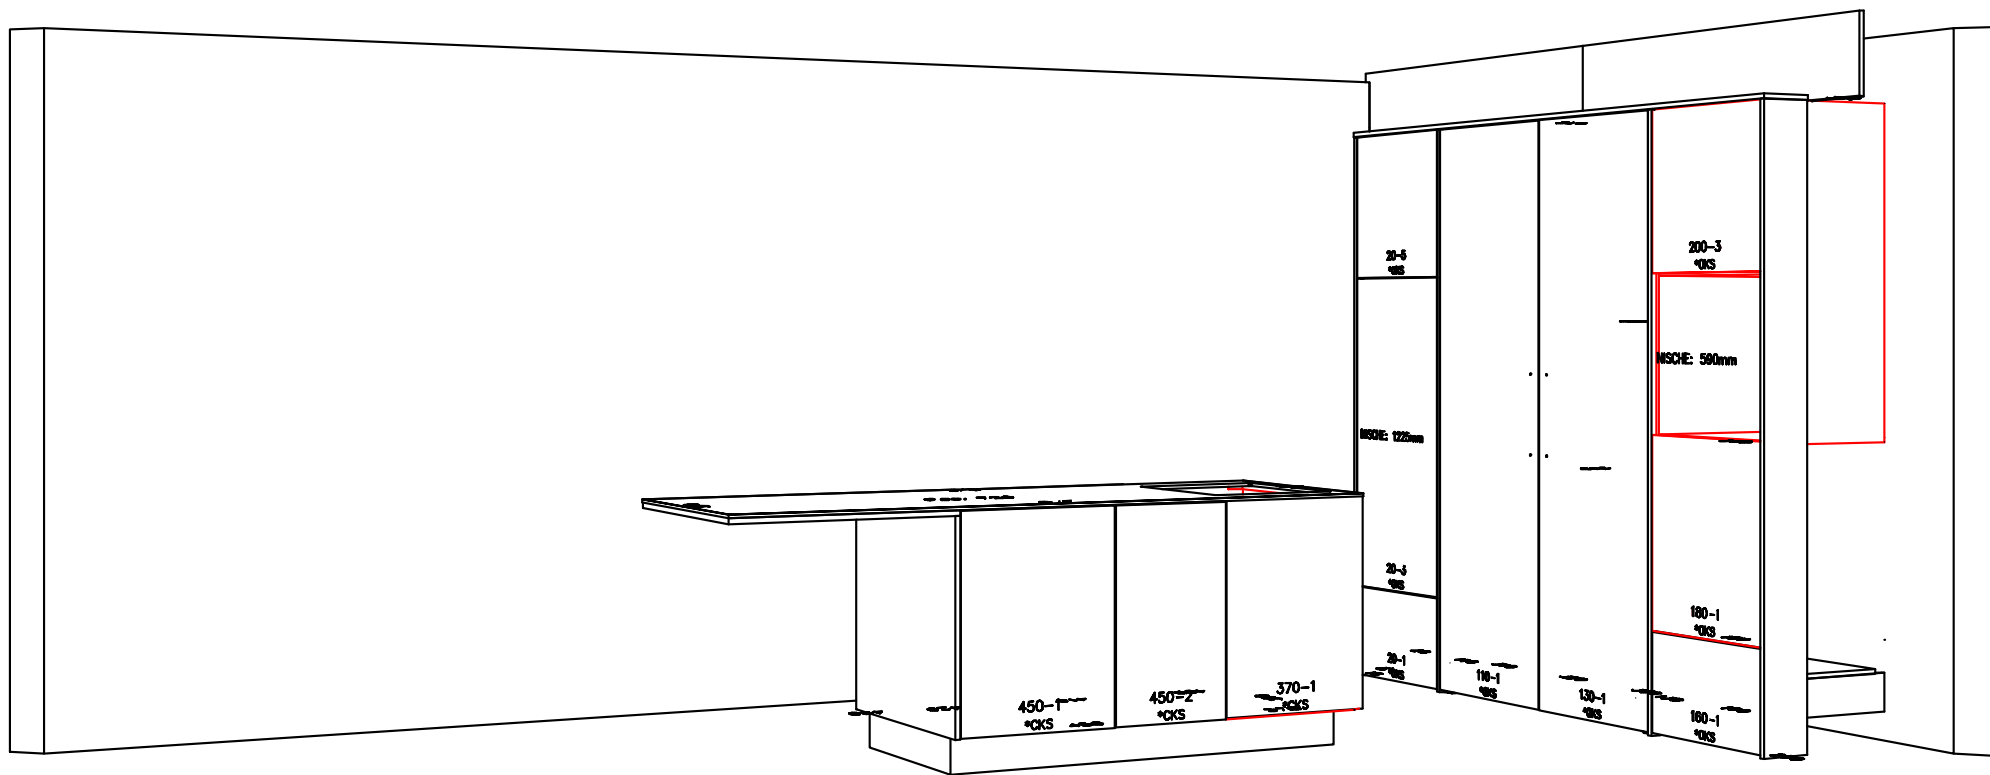

Bitte prüfen Sie die Zeichnung, dargestellte Griffpositionen sind bindend!

Modell : SELINA-V

M-Farbe: nicht lackiert

F-Farbe: Black Oak

F-Kante: Black Oak

K-Dekor: K68 Grafit

K-Farbe: nicht lackiert

Grifflg. : B - Griff senkrecht

Griff : ohne, mit 320er Grif

Komm. : 2.3 Küche/2.2 Espres.b

Bearbeiter 103

AB-Datum 01.07.2021