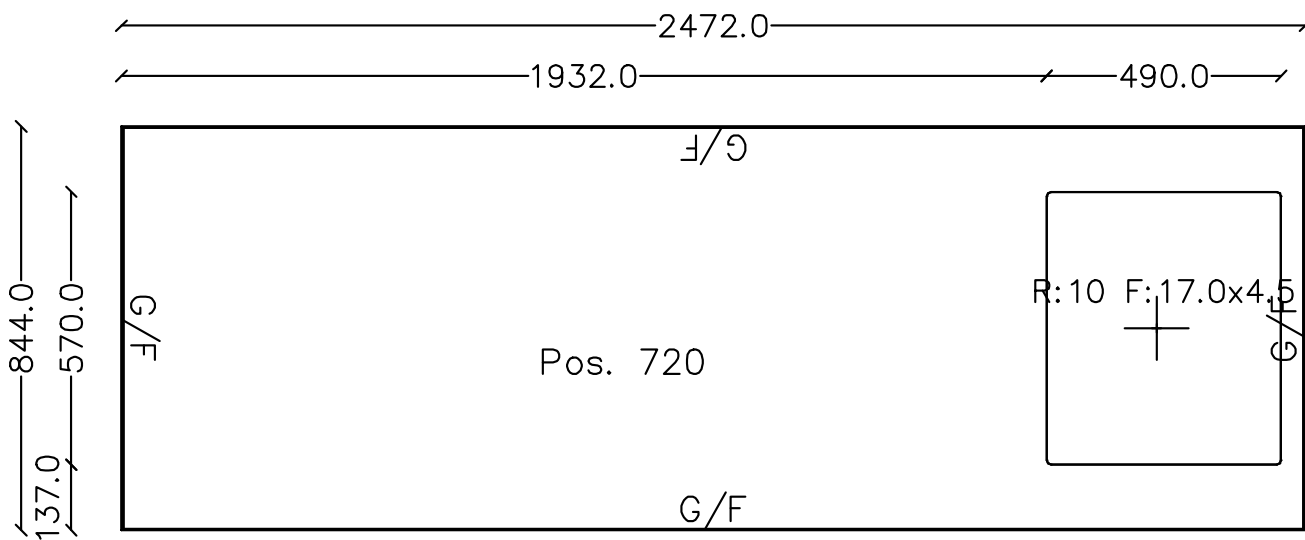

Pos Artikel
720 AP012S90

Kunden-Nr.: 100307

AB-Nr.: 969307

Modell	: SELINA-V	Wa-Prf.	: -	Komm.	: 2.3 Küche/2.2 Espres.b
Dekor	: 1295 Cement dunkel-C		:	Bearbeiter	: 103
Kante	: geschliffen + gefast		:		:
Dicke	: 12mm		:	AB-Datum	: 01.07.2021