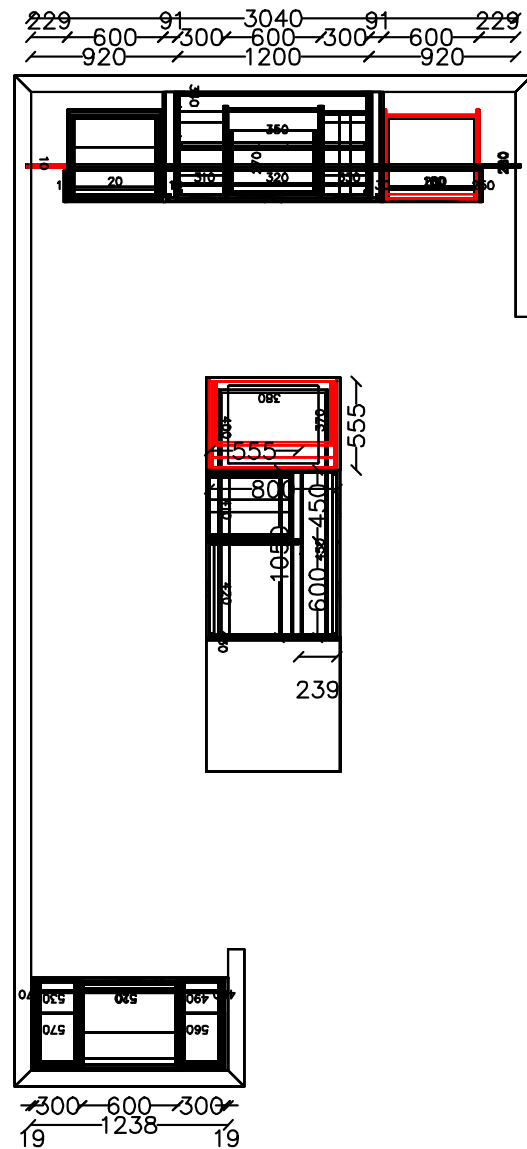

Modell : SELINA-V	K-Dekor : K68 Grafit	Komm. : 2.3 Küche/2.2 Espres.b
M-Farbe: nicht lackiert	K-Farbe : nicht lackiert	Bearb. 103
F-Farbe : Black Oak	Griffg. : B - Griff senkrecht	
F-Kante: Black Oak	Griff : ohne, mit 320er Griff	AB-Datum 01.07.2021