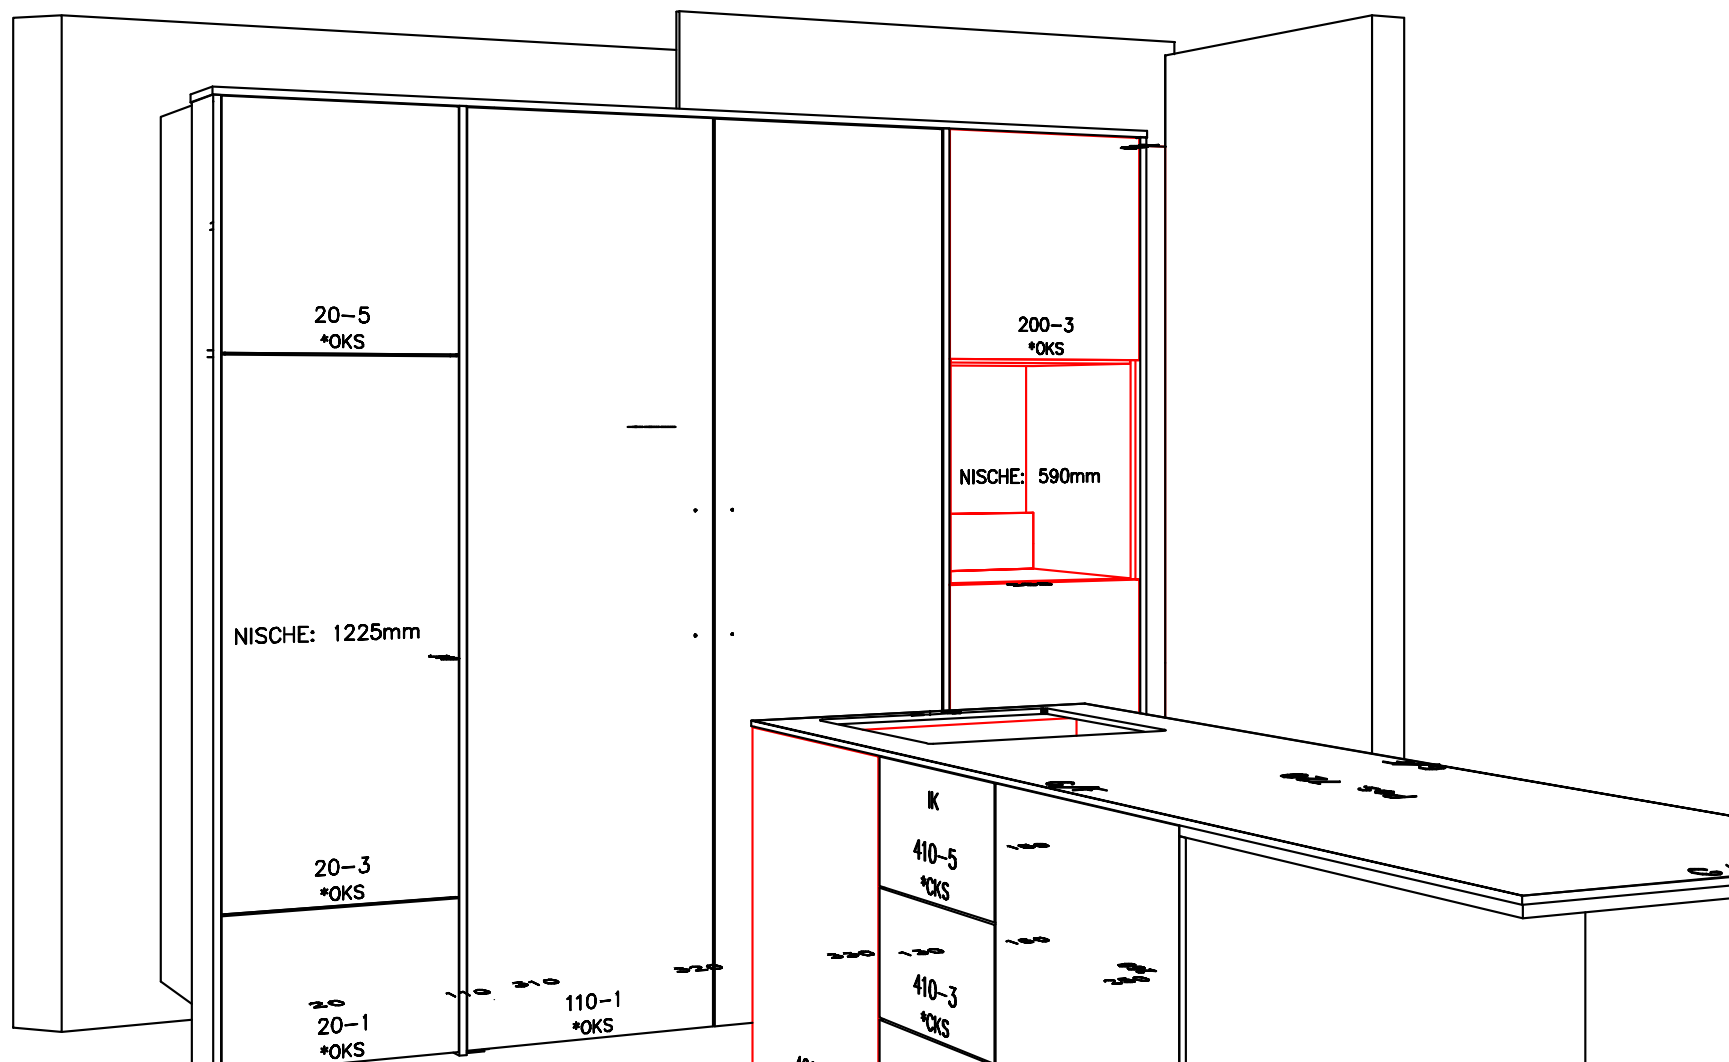

Bitte prüfen Sie die Zeichnung, dargestellte Griffpositionen sind bindend!

Modell : SELINA-V	K-Dekor : K68 Grafit	Komm. : 2.3 Küche/2.2 Espres.b
M-Farbe: nicht lackiert	K-Farbe: nicht lackiert	Bearbeiter 103
F-Farbe : Black Oak	Grifflg. : B - Griff senkrecht	
F-Kante: Black Oak	Griff : ohne, mit 320er Grif	AB-Datum 01.07.2021