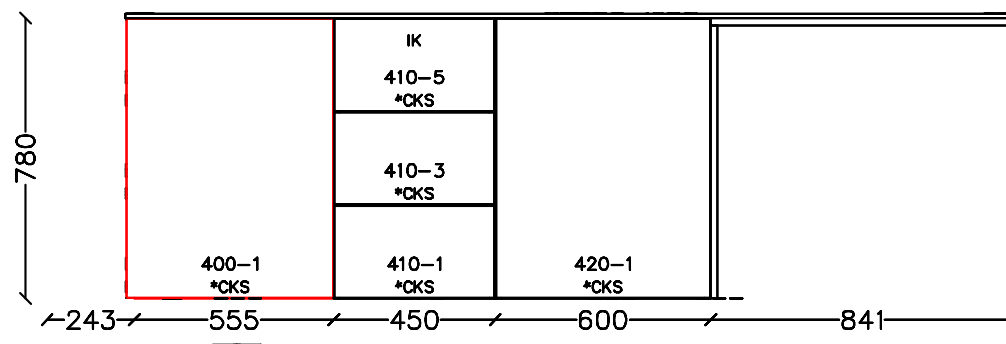

Griff : ohne, mit 320er Griff

Komm. : 2.3 Küche/2.2 Espres.b

Bearbeiter 103

AB-Datum 01.07.2021

Bitte prüfen Sie:

1. dargestellte Griffpositionen
2. Sichtseiten => 'SISEI'
3. Frontdekore => '*'

Modell : SELINA-V