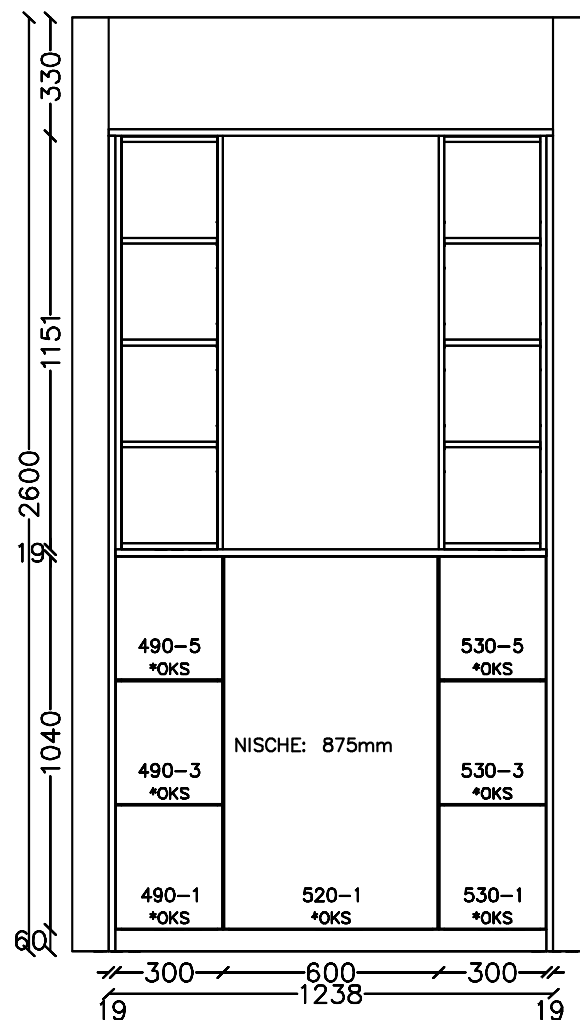

Bitte prüfen Sie:

1. dargestellte Griffpositionen
2. Sichtseiten => 'SISEI'
3. Frontdekore => '*'

Modell : SELINA-V

M-Farbe: nicht lackiert

F-Farbe : Black Oak

F-Kante: Black Oak

K-Dekor : K68 Grafit

K-Farbe : nicht lackiert

Grifflg. : B - Griff senkrecht

Griff : ohne, mit 320er Griff

Komm. : 2.3 Küche/2.2 Espres.b

Bearbeiter 103

AB-Datum 01.07.2021