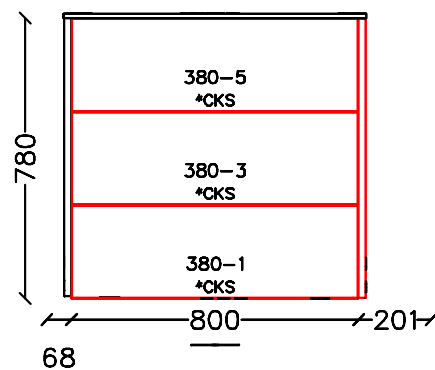

Grifflg. : B - Griff senkrecht

Griff : ohne, mit 320er Griff

Komm. : 2.3 Küche/2.2 Espres.b

Bearbeiter 103

AB-Datum 01.07.2021

Bitte prüfen Sie:

1. dargestellte Griffpositionen

2. Sichtseiten => 'SISEI'