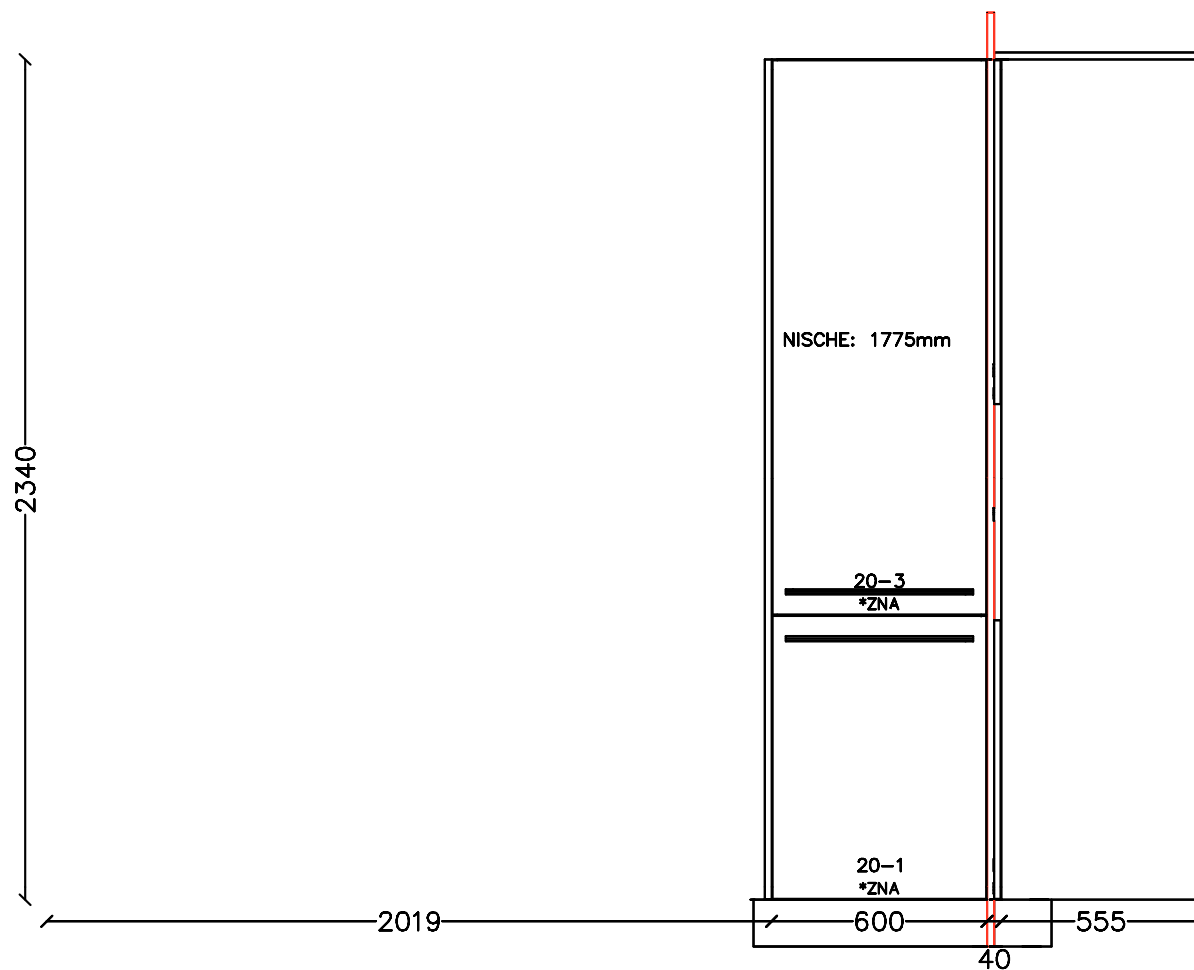

Bitte prüfen Sie:

1. dargestellte Griffpositionen
2. Sichtseiten => 'SISEI'
3. Frontdekore => '*'

Modell : FABIA Wildeiche geb?

M-Farbe: Oberfläche Eiche nat

F-Farbe : --

F-Kante : --

K-Dekor : K75 Asteiche natur

K-Farbe : nicht lackiert

Grifflg. : D - Griff mittig waa

Griff : SG295-522 BA: 480 Ede

Komm. : 3.3 Küche /Golden Ment

Bearbeiter 103

AB-Datum 01.07.2021