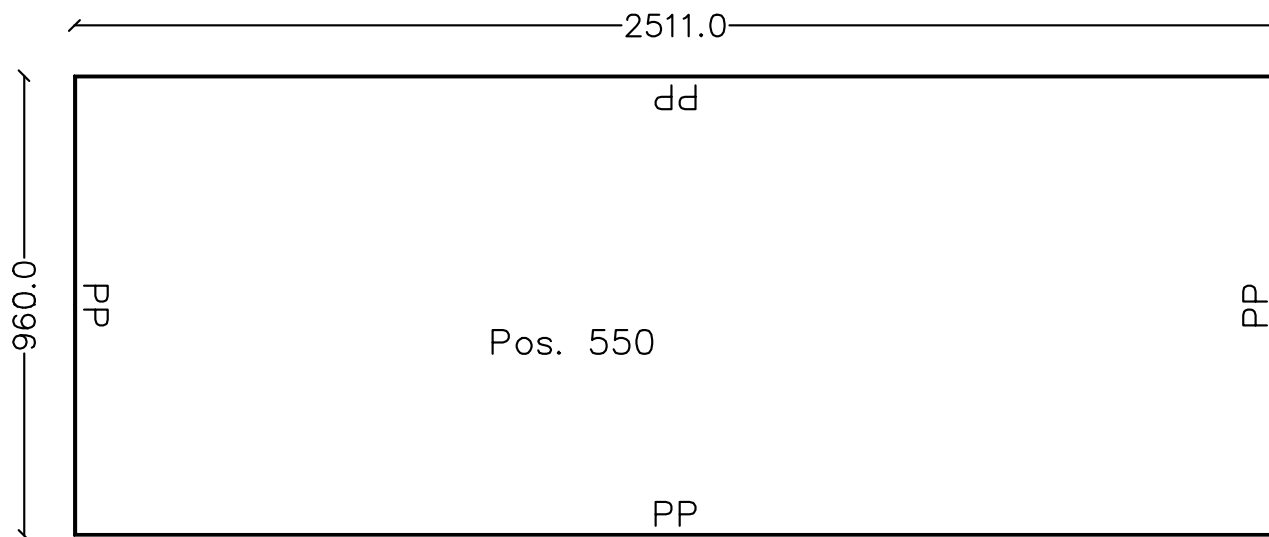

Pos Artikel
550 AP016D120

Kunden-Nr.: 100307

AB-Nr.: 969310

Modell : FABIA Wildeiche geb?	Wa-Prf. : -	Komm. : 3.3 Küche /Golden Ment
Dekor : 1480 Cement hell	:	Bearbeiter : 103
Kante : Dickk. im APL-Dekor	:	:
Dicke : 16mm	:	AB-Datum : 01.07.2021