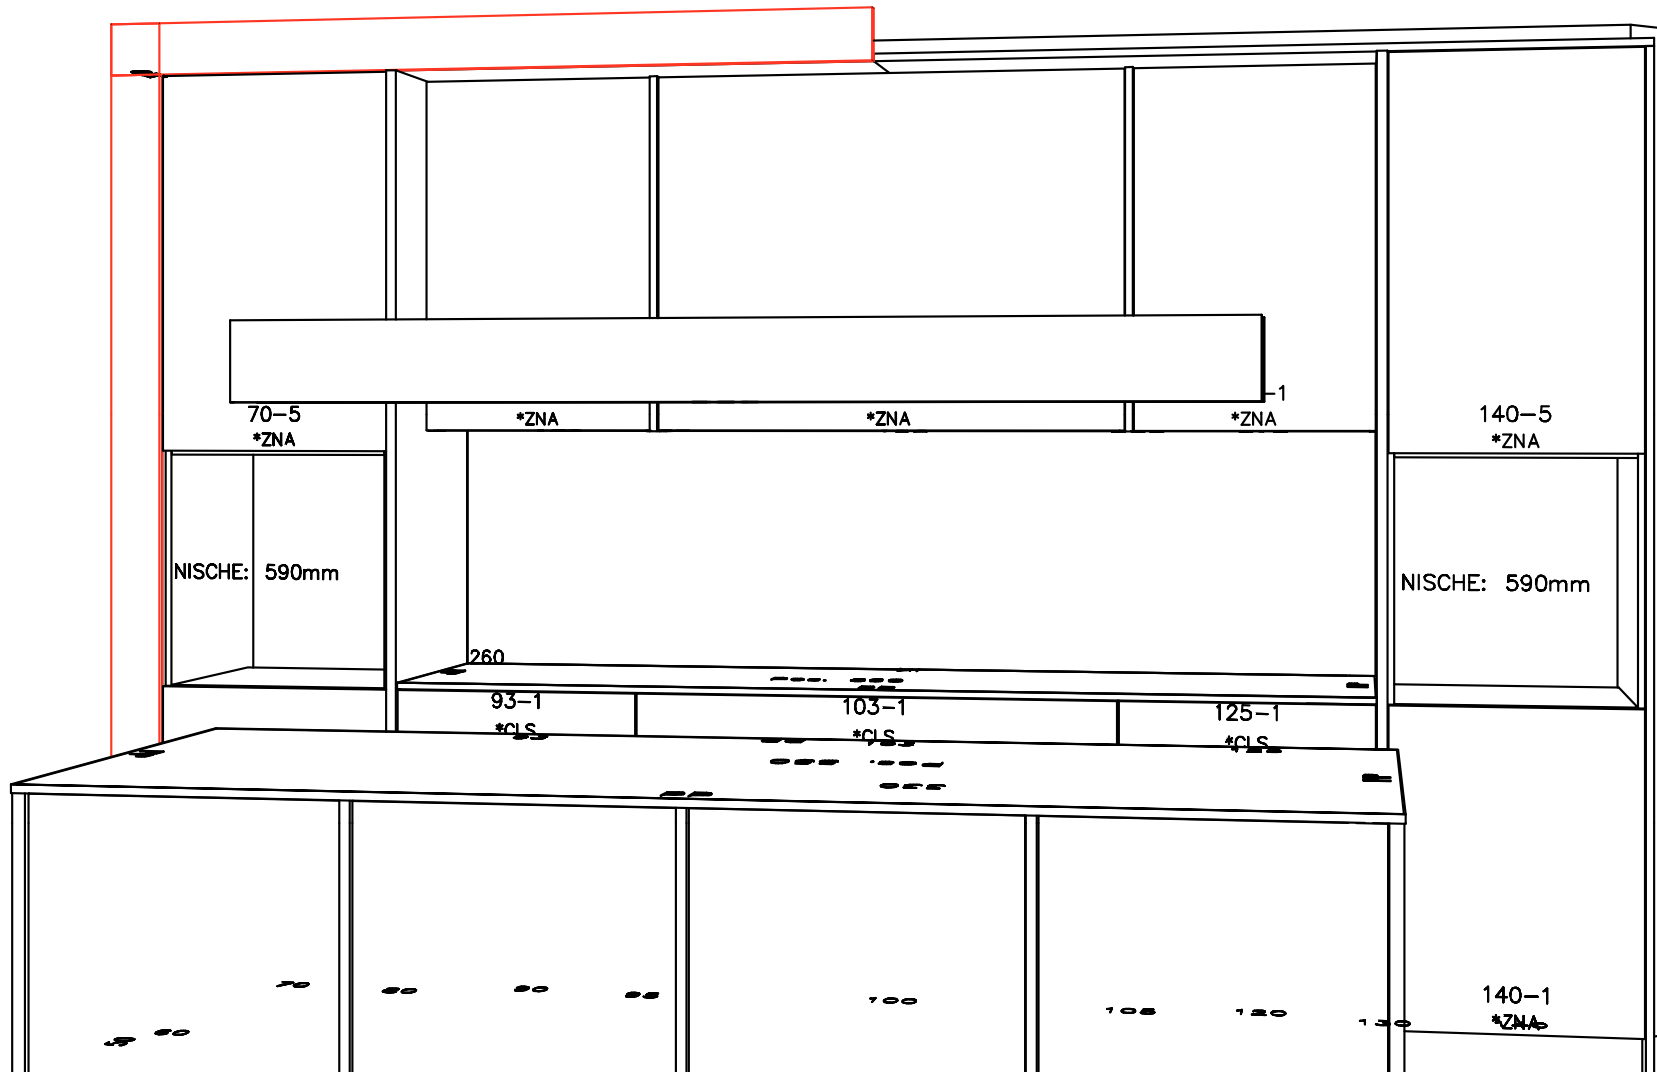

Bitte prüfen Sie die Zeichnung, dargestellte Griffpositionen sind bindend!

Modell : FABIA Wildeiche geb?	K-Dekor : K75 Asteiche natur	Komm. : 3.3 Küche /Golden Ment
M-Farbe: Oberfläche Eiche nat	K-Farbe: nicht lackiert	Bearbeiter 103
F-Farbe : --	Grifflg. : D - Griff mittig waa	
F-Kante: --	Griff : SG295-522 BA: 480 Ede	AB-Datum 01.07.2021