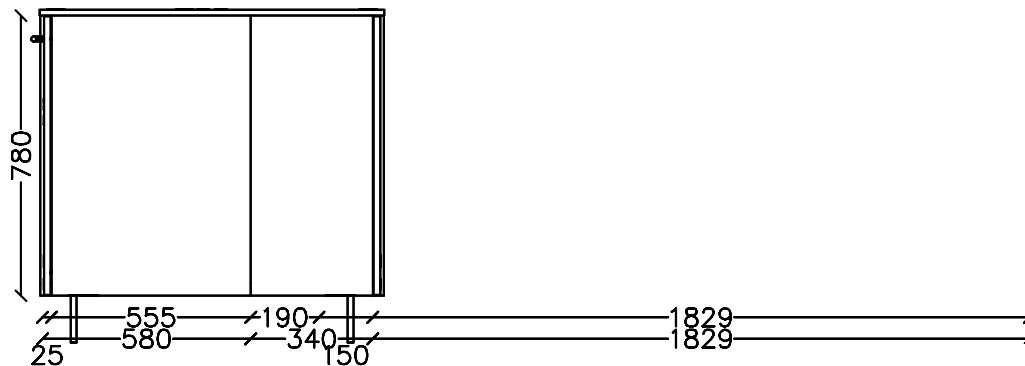

Bitte prüfen Sie:

1. dargestellte Griffpositionen
2. Sichtseiten => 'SISEI'
3. Frontdekore => '*'

Modell : FABIA Wildeiche geb?

M-Farbe: Oberfläche Eiche nat

F-Farbe: --

F-Kante: --

K-Dekor: K75 Asteiche natur

K-Farbe: nicht lackiert

Grifflg. : D - Griff mittig waa

Griff : SG295-522 BA: 480 Ede

Komm. : 3.3 Küche /Golden Ment

Bearbeiter 103

AB-Datum 01.07.2021