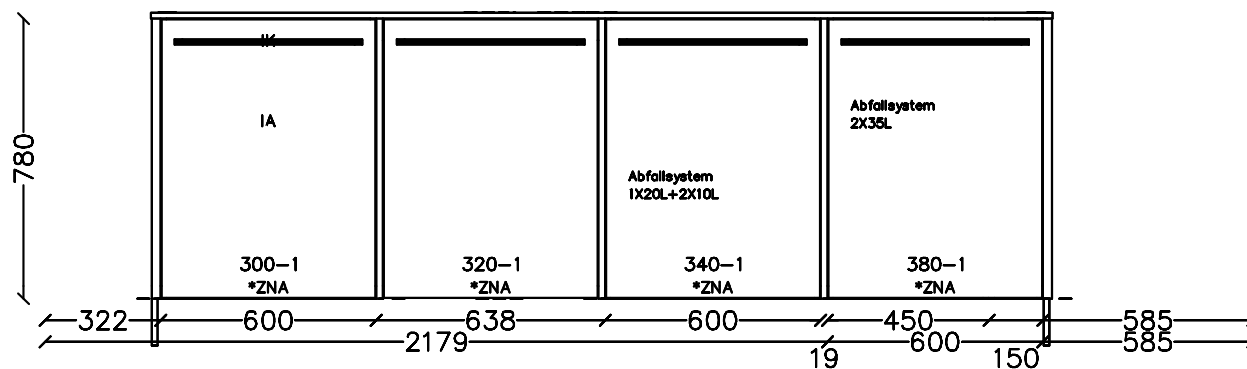

465

Bitte prüfen Sie: 1. dargestellte Griffpositionen 2. Sichtseiten => 'SISEI' 3. Frontdekore => '*'	Modell : FABIA Wildeiche geb?	K-Dekor: K75 Asteiche natur	Komm. : 3.3 Küche /Golden Ment
	M-Farbe: Oberfläche Eiche nat	K-Farbe: nicht lackiert	Bearbeiter 103
	F-Farbe: --	Grifflg. : D - Griff mittig waa	
	F-Kante: --	Griff : SG295-522 BA: 480 Ede	AB-Datum 01.07.2021