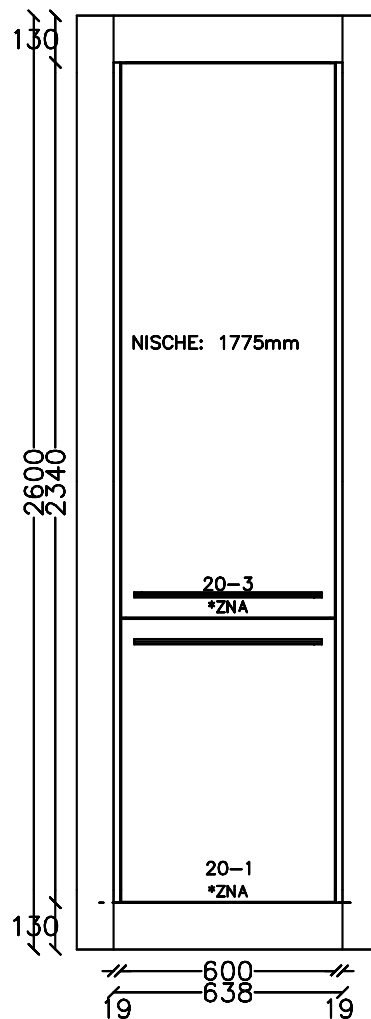

Grifflg. : D - Griff mittig waa

Griff : SG295-522 BA: 480 Ede

Komm. : 3.3 Küche /Golden Ment

Bearbeiter 103

AB-Datum 01.07.2021

Bitte prüfen Sie:

1. dargestellte Griffpositionen

2. Sichtseiten => 'SISEI'