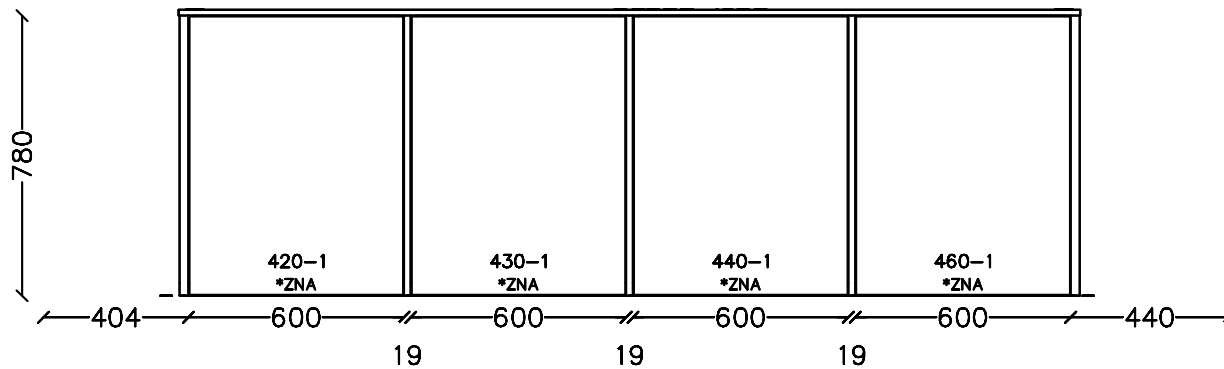

K-Farbe : nicht lackiert

Grifflg. : D - Griff mittig waa

Griff : SG295-522 BA: 480 Ede

Komm. : 3.3 Küche /Golden Ment

Bearbeiter 103

AB-Datum 01.07.2021

Bitte prüfen Sie:

1. dargestellte Griffpositionen