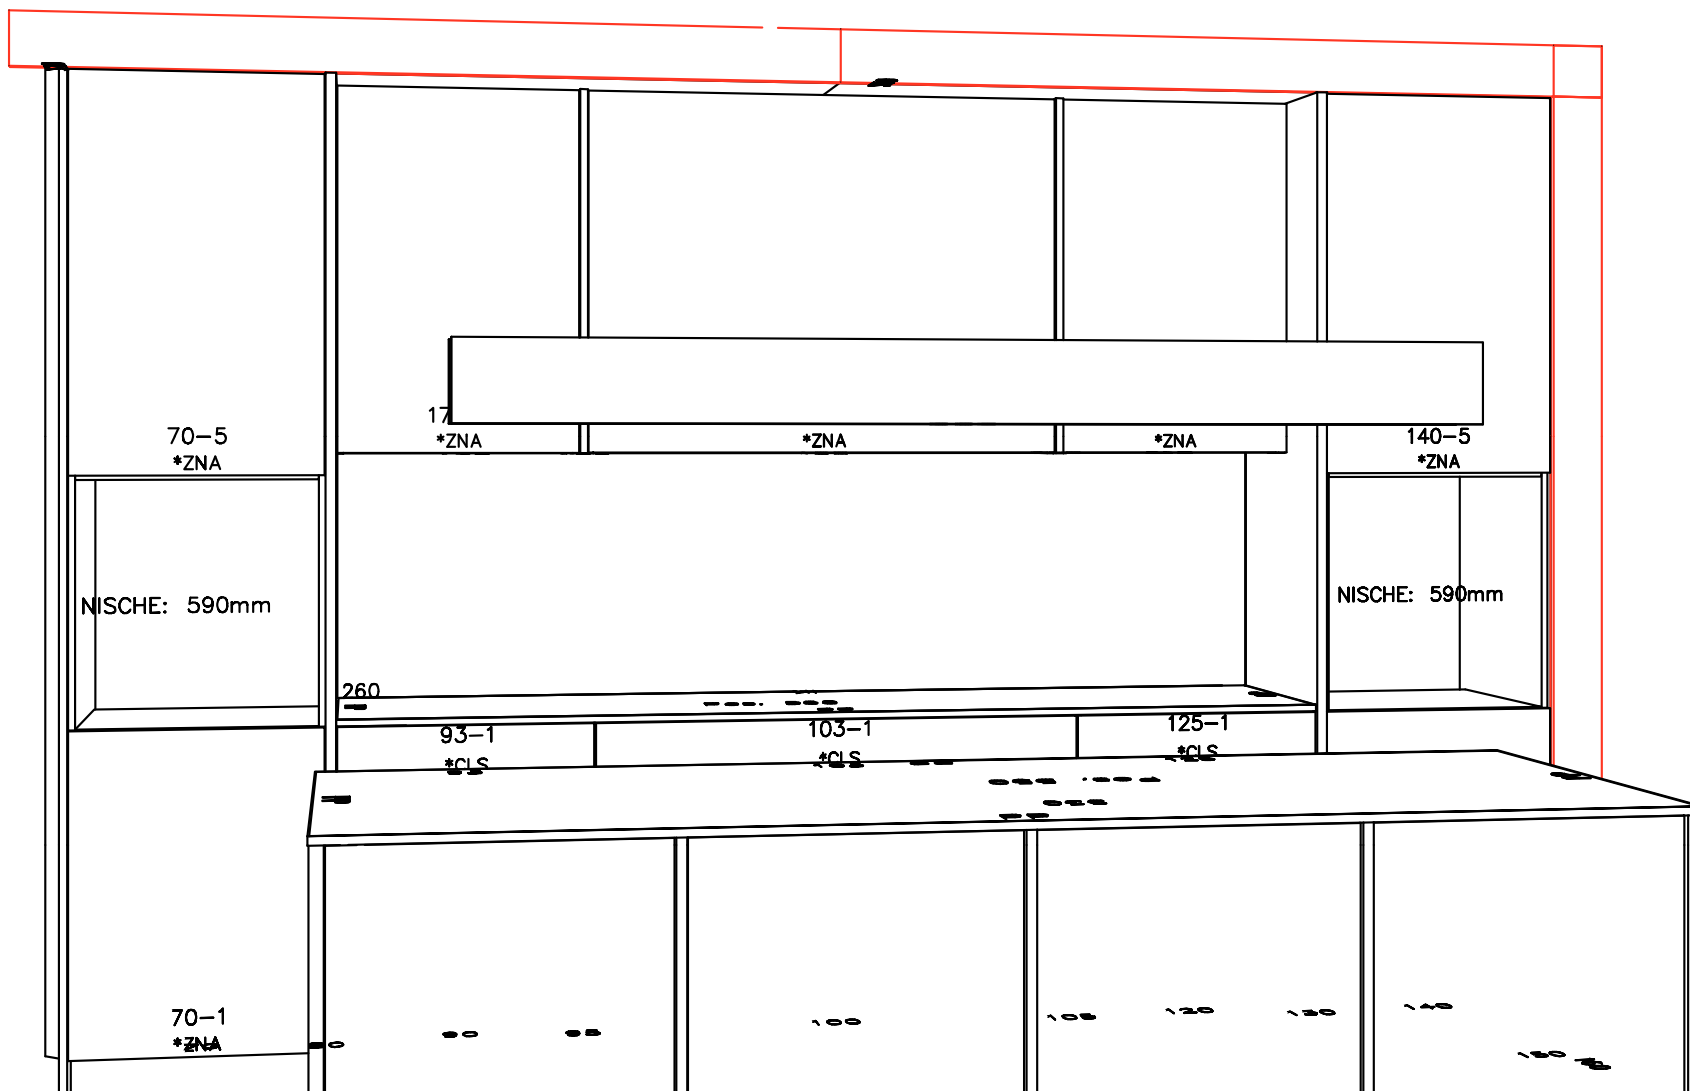

Bitte prüfen Sie die Zeichnung, dargestellte Griffpositionen sind bindend!

Modell : FABIA Wildeiche geb?	K-Dekor : K75 Asteiche natur	Komm. : 3.3 Küche /Golden Ment
M-Farbe: Oberfläche Eiche nat	K-Farbe: nicht lackiert	Bearbeiter 103
F-Farbe : --	Grifflg. : D - Griff mittig waa	
F-Kante: --	Griff : SG295-522 BA: 480 Ede	AB-Datum 01.07.2021