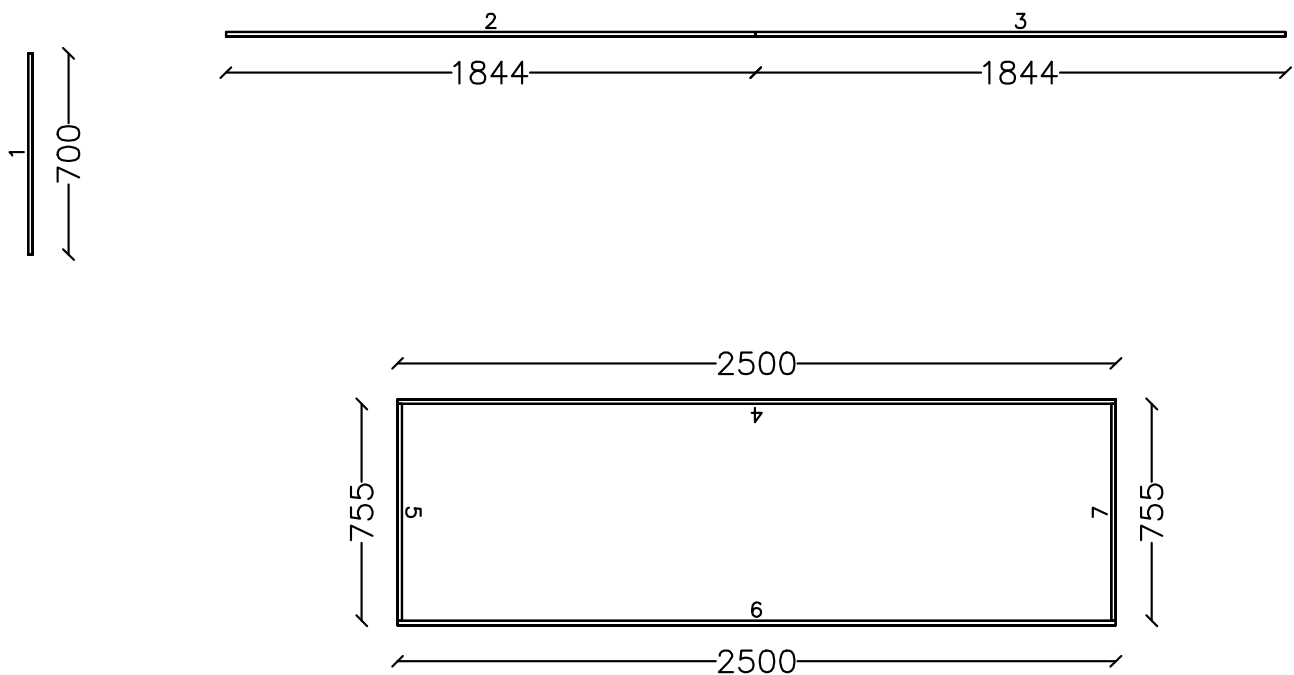

- Pos Artikel
- 500 SB13
1: 700 mm
- 510 SB13
2: 1844 mm
3: 1844 mm
- 520 SB13
4: 2500 mm
6: 2500 mm
- 530 SSC13-S
5: 755 mm
- 540 SSC13-S
7: 755 mm
- + 5x SockelEcken (90°)

Modell	: FABIA Wildeiche geb?	:	Komm.	: 3.3 Küche /Golden Ment
Sockel	: S102 Edelstahl besch	:	Bearbeiter	: 103
Farbe	: -	:		:
Höhe	: 130mm	:	AB-Datum	: 01.07.2021