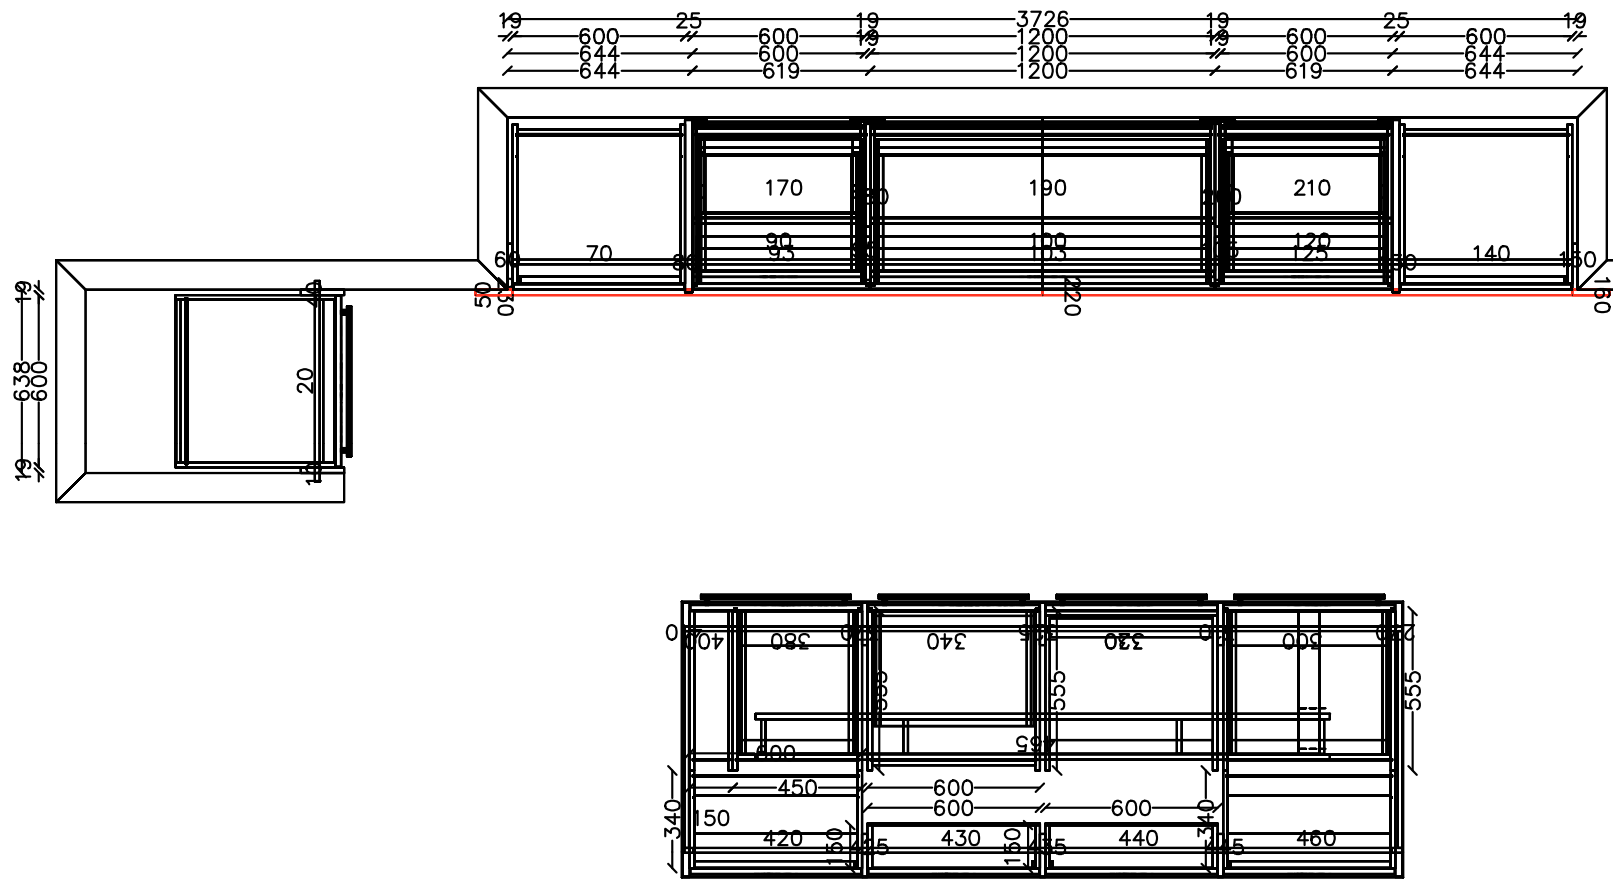

Modell : FABIA Wildeiche geb?	K-Dekor : K75 Asteiche natur	Komm. : 3.3 Küche /Golden Ment
M-Farbe: Oberfläche Eiche nat	K-Farbe: nicht lackiert	Bearb. 103
F-Farbe : --	Griffhg. : D - Griff mittig waa	
F-Kante: --	Griff : SG295-522 BA: 480 Ede	AB-Datum 01.07.2021