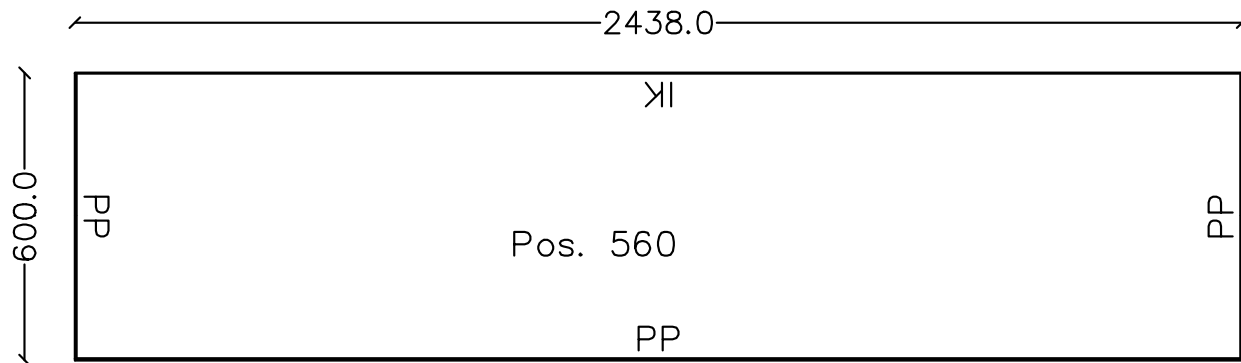

Pos Artikel
560 AP016D60

Kunden-Nr.: 100307

AB-Nr.: 969310

Modell : FABIA Wildeiche geb?	Wa-Prf. : -	Komm. : 3.3 Küche /Golden Ment
Dekor : 1480 Cement hell	:	Bearbeiter : 103
Kante : Dickk. im APL-Dekor	:	:
Dicke : 16mm	:	AB-Datum : 01.07.2021