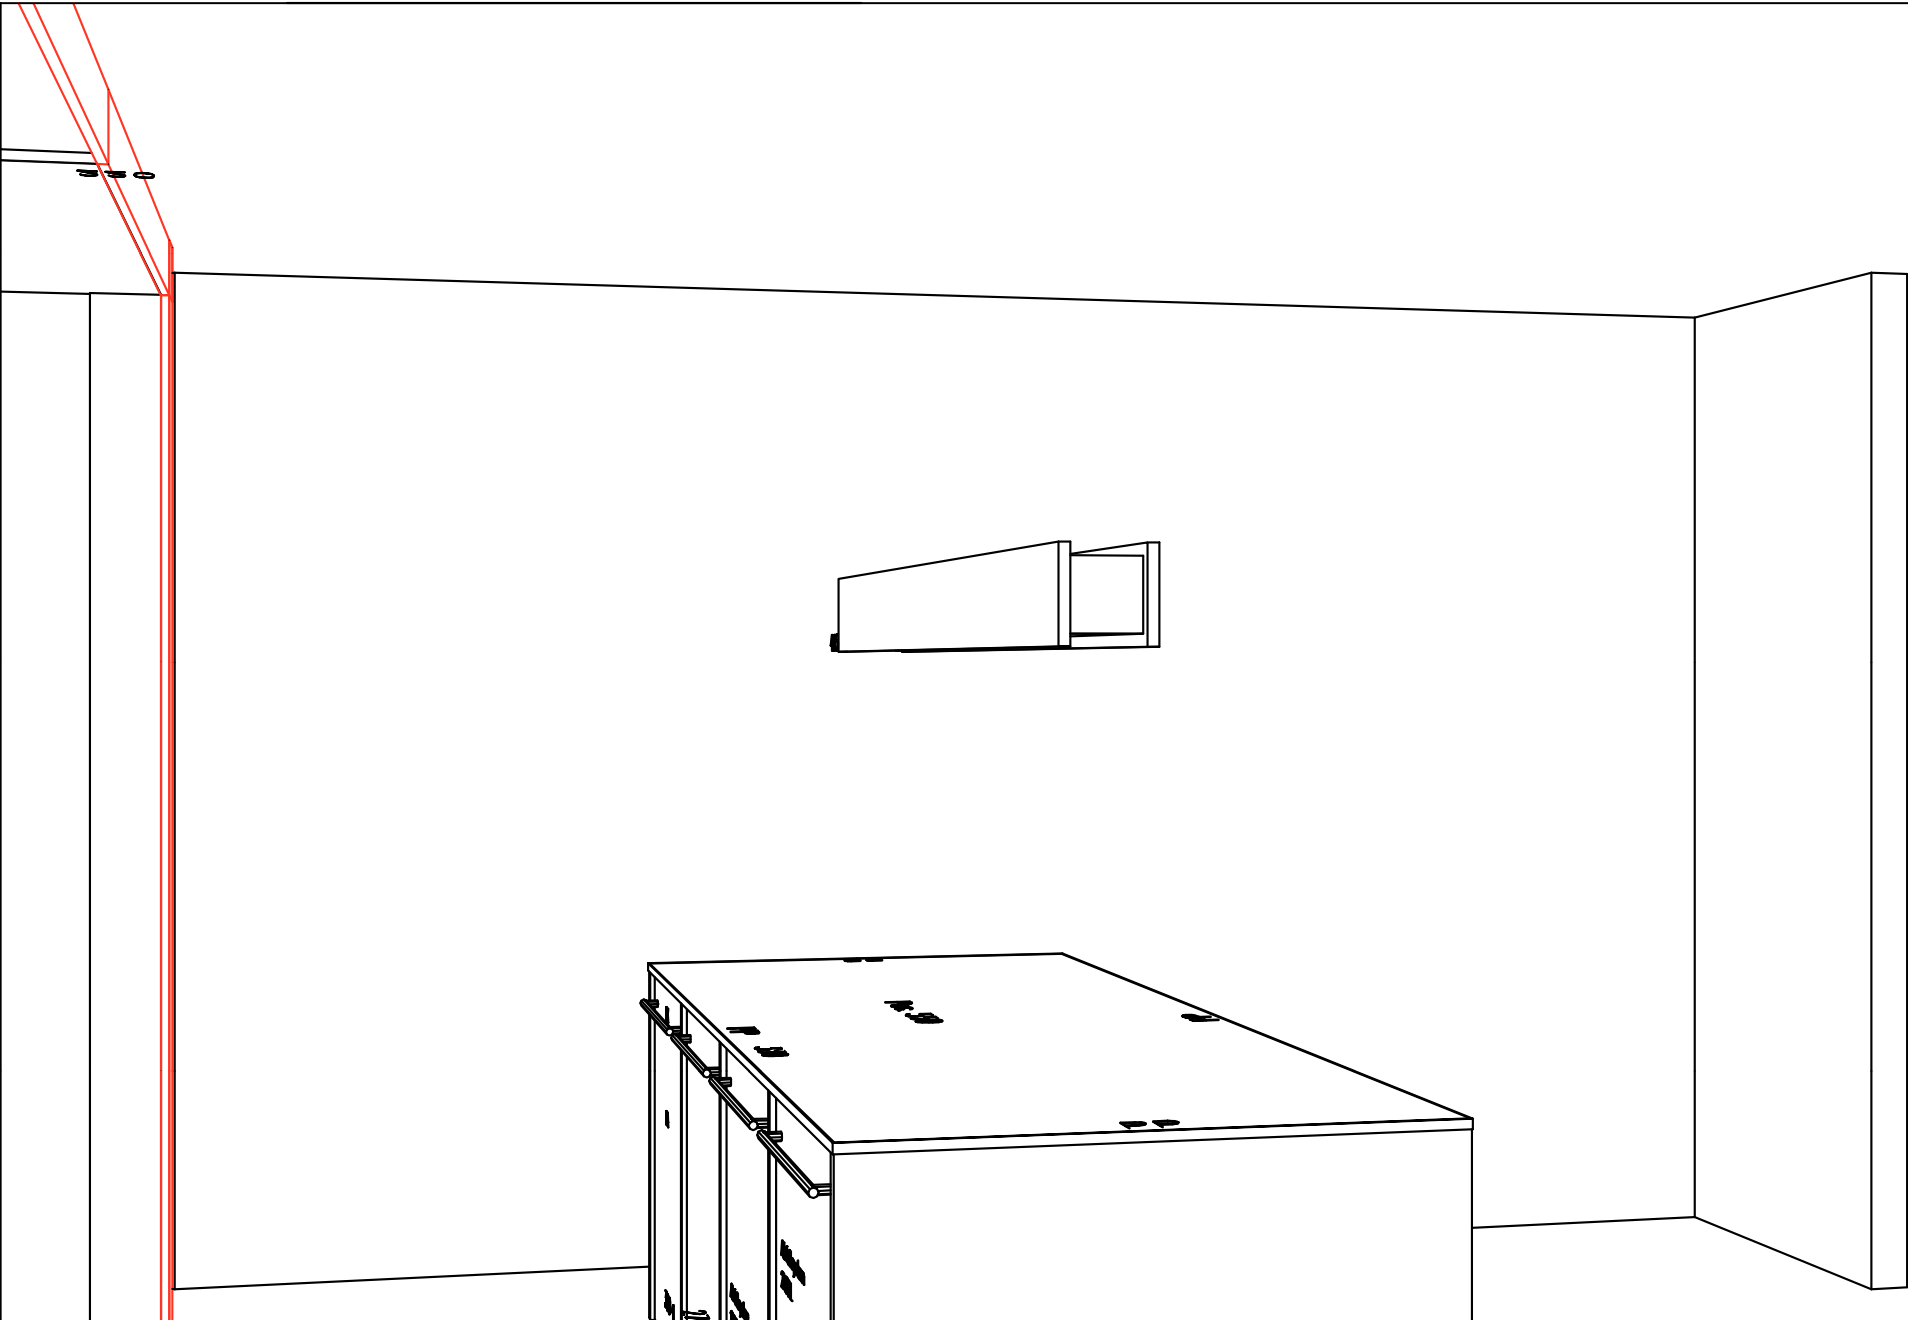

Bitte prüfen Sie die Zeichnung, dargestellte Griffpositionen sind bindend!

Modell : FABIA Wildeiche geb?

M-Farbe: Oberfläche Eiche nat

F-Farbe: --

F-Kante: --

K-Dekor: K75 Asteiche natur

K-Farbe: nicht lackiert

Grifflg. : D - Griff mittig waa

Griff : SG295-522 BA: 480 Ede

Komm. : 3.3 Küche /Golden Ment

Bearbeiter 103

AB-Datum 01.07.2021