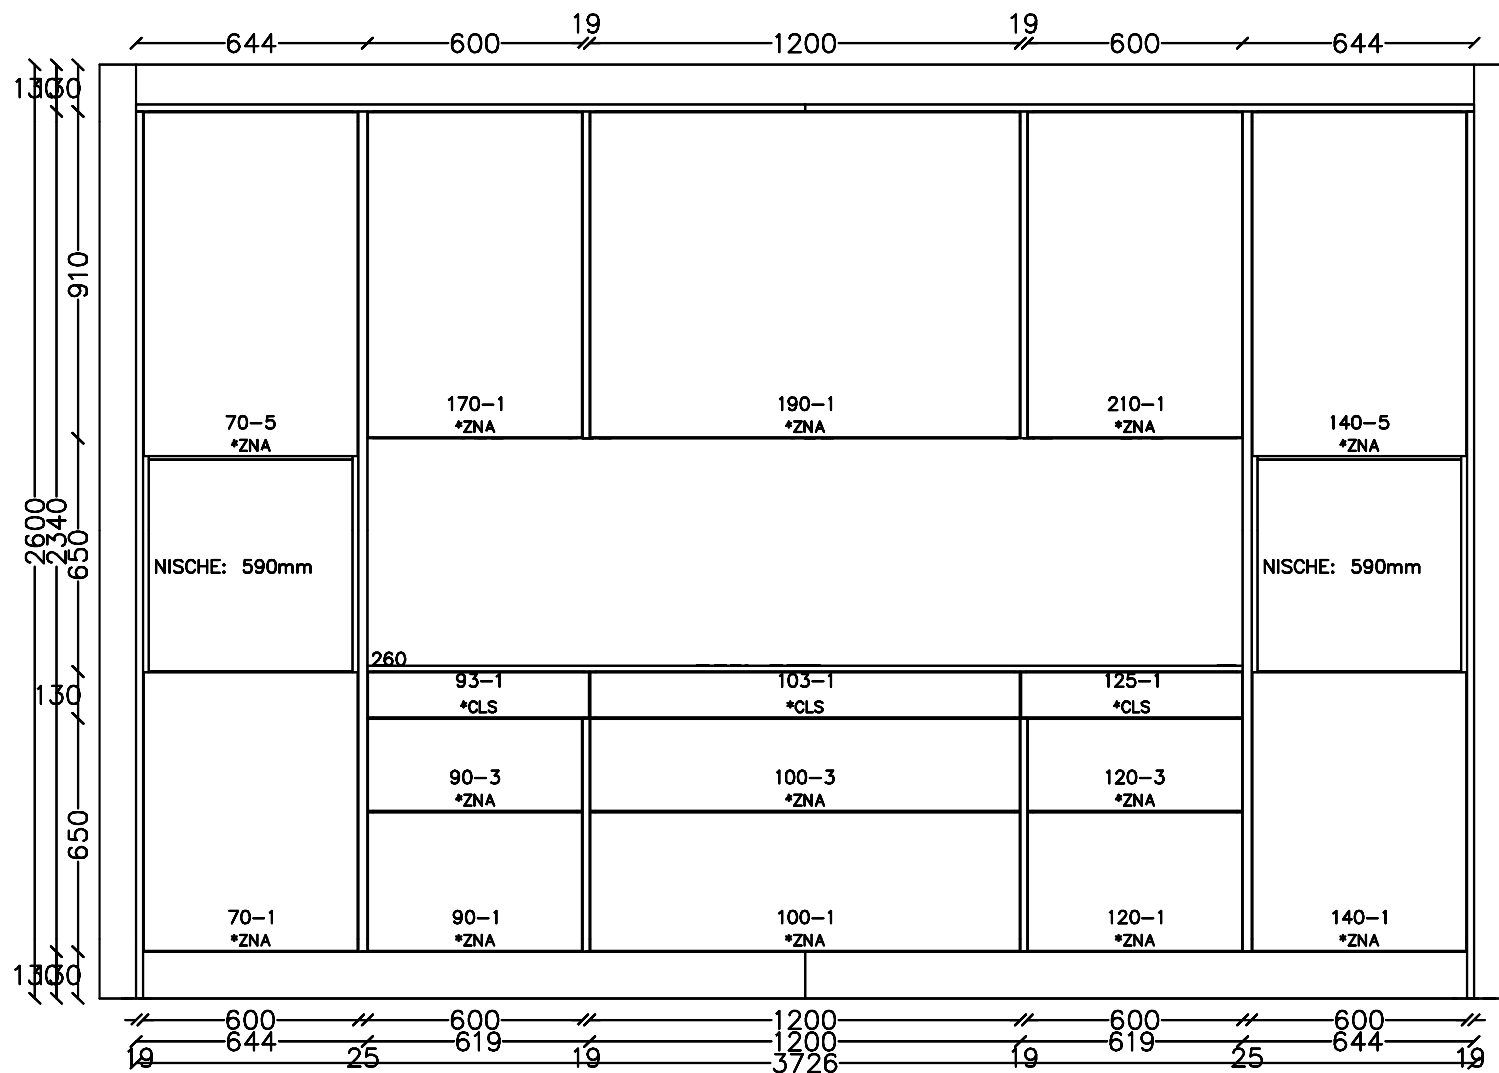

Bitte prüfen Sie: 1. dargestellte Griffpositionen 2. Sichtseiten => 'SISEI' 3. Frontdekore => '*'	Modell : FABIA Wildeiche geb?	K-Dekor: K75 Asteiche natur	Komm. : 3.3 Küche /Golden Ment
	M-Farbe: Oberfläche Eiche nat	K-Farbe: nicht lackiert	Bearbeiter 103
	F-Farbe: --	Griffhg. : D - Griff mittig waa	
	F-Kante: --	Griff : SG295-522 BA: 480 Ede	AB-Datum 01.07.2021